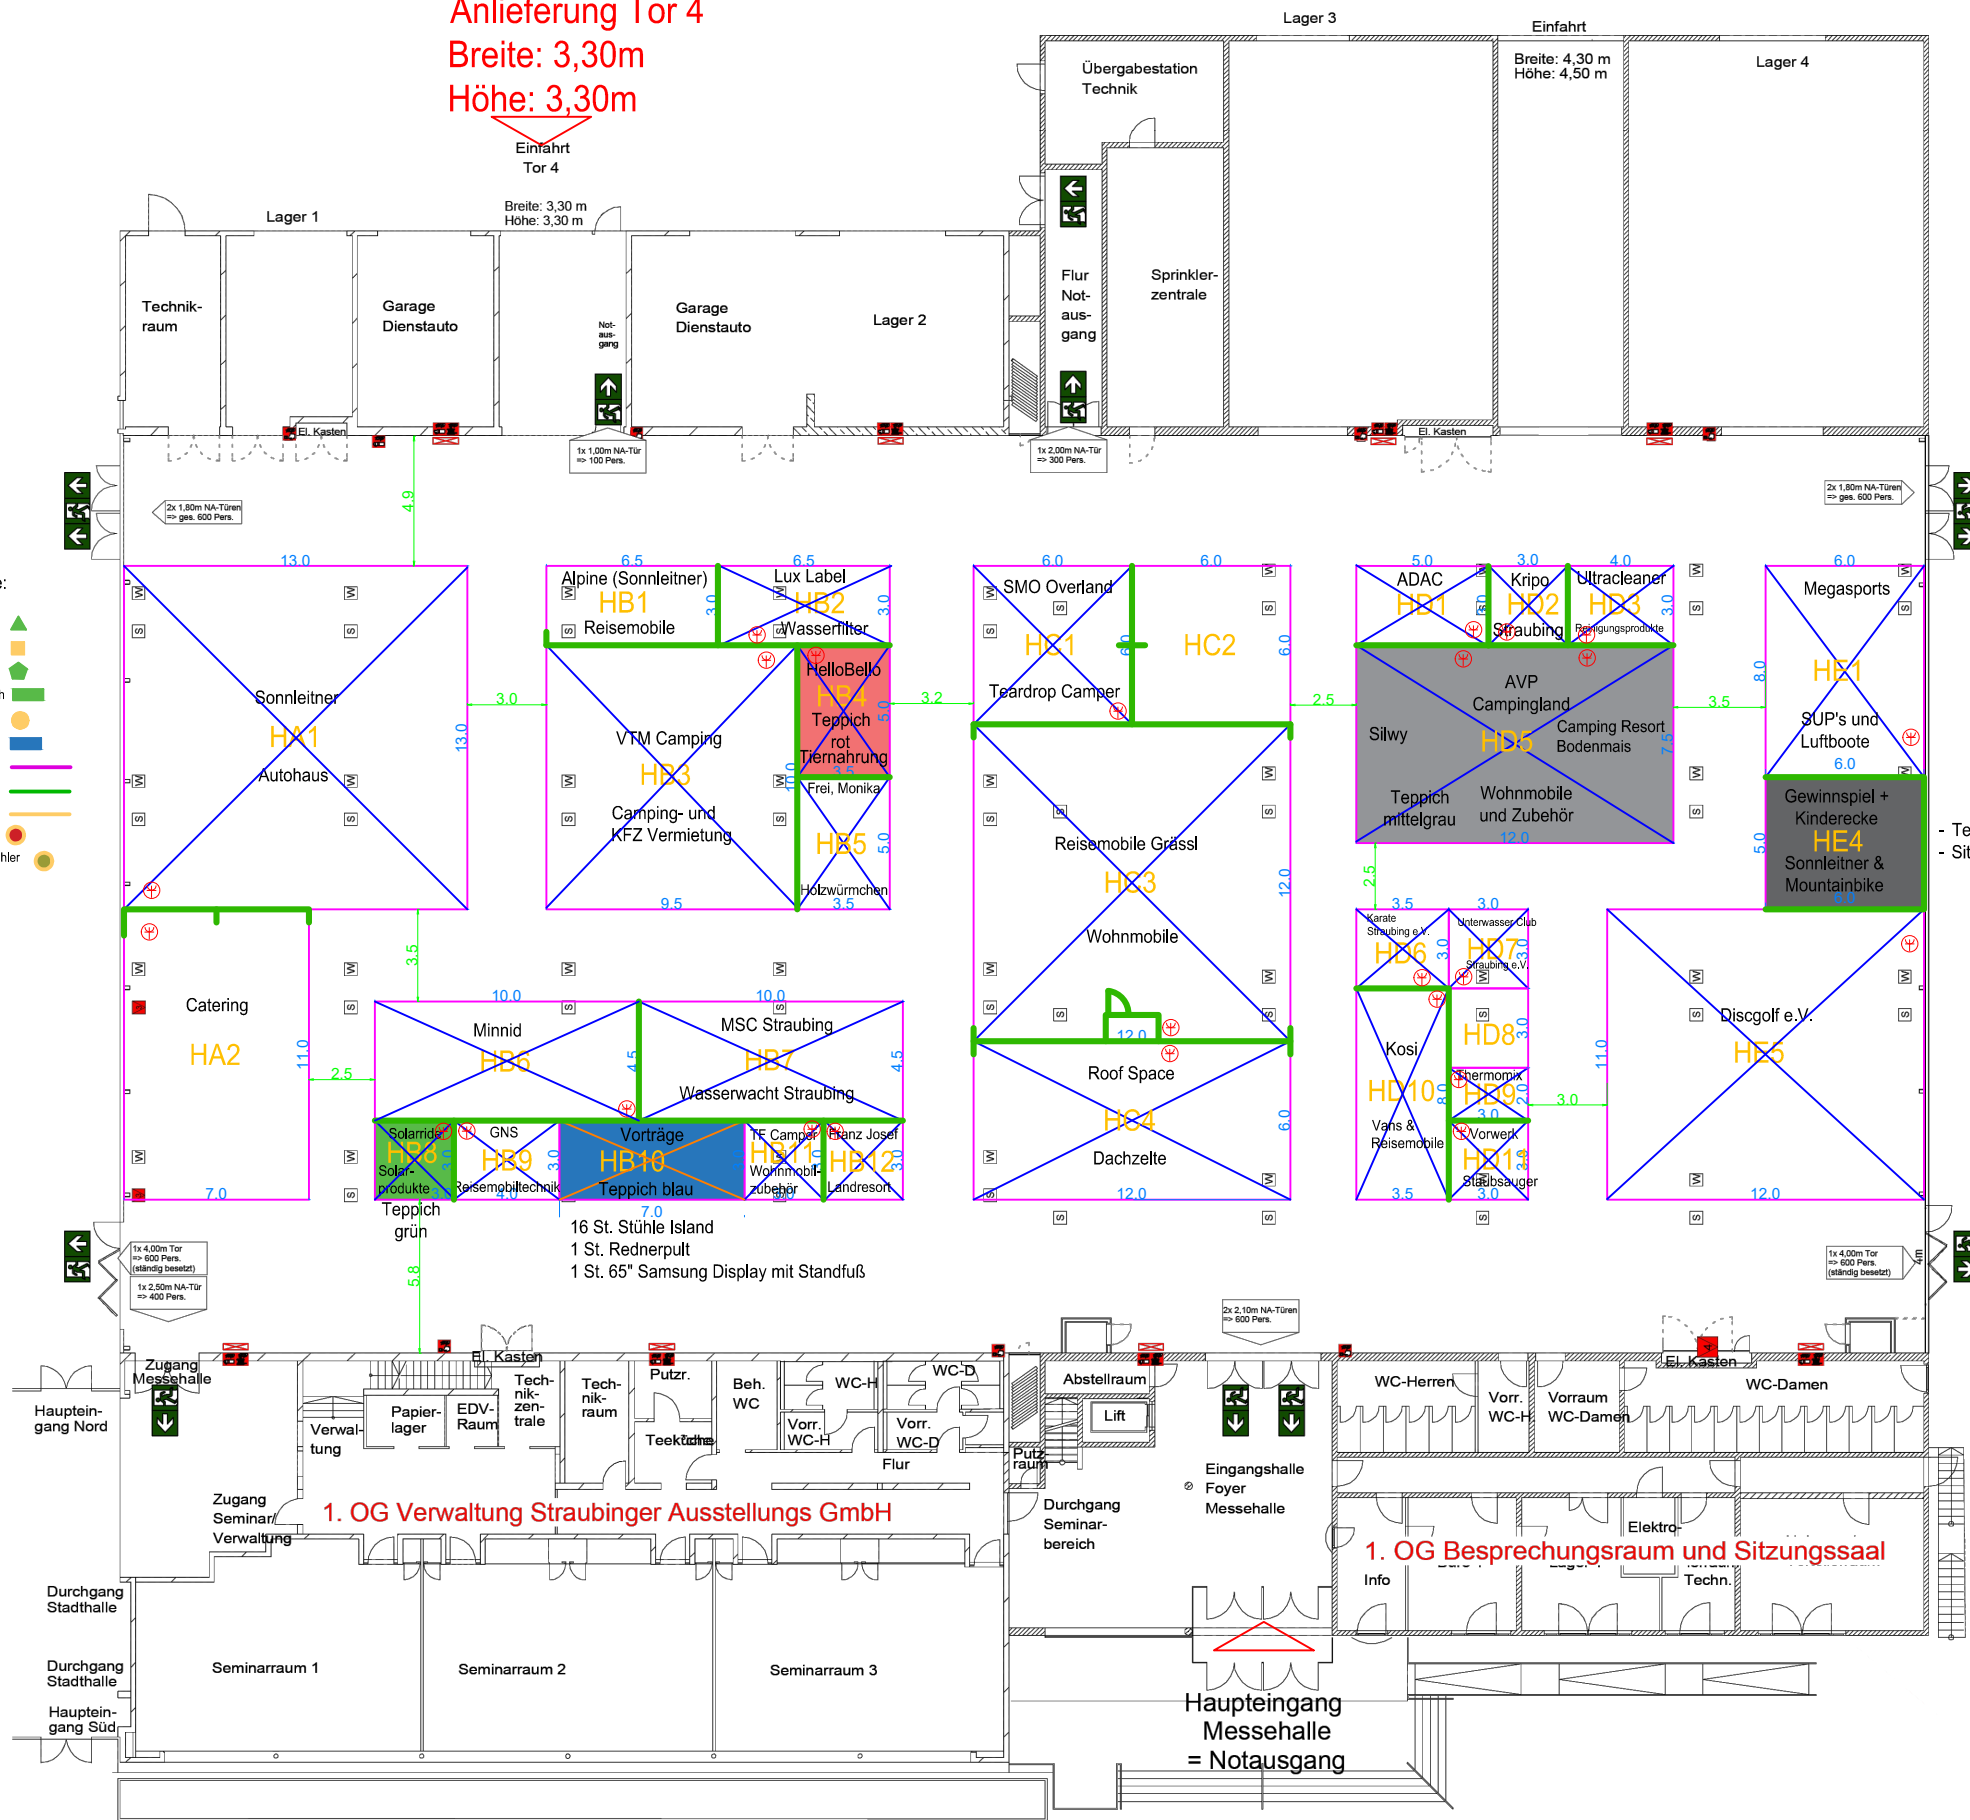

Anlieferung Tor 5
Breite: 4,30m
Höhe: 4,50m

Anlieferung Tor 4
Breite: 3,30m
Höhe: 3,30m

Anlieferung Tor 6
Breite: 3,50m
Höhe: 3,70m

- Legende:
- Bistrotisch
 - Stuhl Island
 - Stehtisch
 - Brückentisch
 - Barhocker
 - Infotheke
 - Logotafel
 - Wände
 - Metroline
 - Spots
 - Auslegestrahler

- Teppich dunkelgrau
- Sitzsäcke aus Aufenthaltsraum (sichten!!!)

1. OG Verwaltung Straubinger Ausstellungs GmbH

1. OG Besprechungsraum und Sitzungssaal

Haupteingang Messehalle = Notausgang

CMB EXPO messebau weltweit
CMB EXPO GmbH (0)9402 98 38 7-0
Gutenbergstr. 13-49 (0)9402 98 38 7-11
93128 Regenstauf info@cmb-expo.de www.cmb-expo.de

Camping Caravan Straubingalle/ Außenfläche
Joseph von Fraunhofer 12.-13.04.2025
Messehalle

gez.	09.10.2024	Marlene V.
bearb.	05.11.2024	Marlene V.
bearb.	27.11.2024	Marlene V.
bearb.	14.01.2025	Marlene V.
bearb.	06.02.2025	Bernd Müller